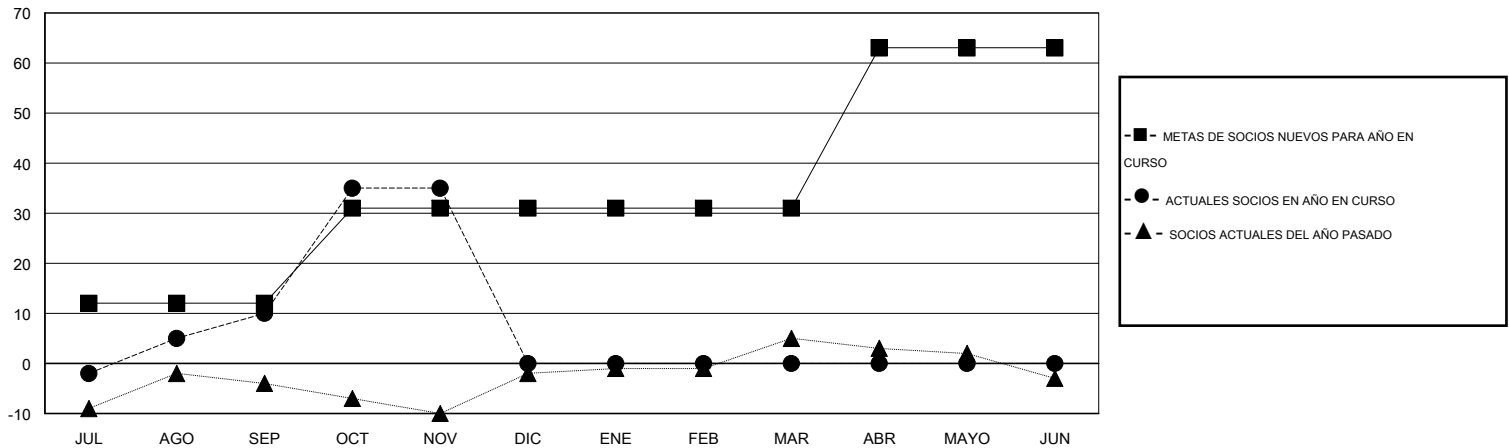

MONTHLY MEMBERSHIP PROGRESS REPORT

District J 3

Results as of: 11/30/2014

GMT: Pedro Marrello

UBICACIÓN URUGUAY

GMT DE AE 3

Clubes					socios				
RESULTADOS DE 2014-2015					RESULTADOS DE 2014-2015				
TRIMESTRE	META DE CLUBES NUEVOS	NUEVOS CLUBES	CLUBES DADOS DE BAJA	GANANCIA/PÉRDIDA NETA	TRIMESTRE	META DE SOCIOS NUEVOS	SOCIOS FUNDADORES Y SOCIOS AÑADIDOS	SOCIOS DADOS DE BAJA	GANANCIA/PÉRDIDA NETA
JUL/AGO/SEP	1	0	0	0	JUL/AGO/SEP	12	27	17	10
OCT/NOV/DIC	0	0	0	0	OCT/NOV/DIC	19	37	12	25
ENE/FEB/MAR	0	0	0	0	ENE/FEB/MAR	0	0	0	0
ABR/MAYO/JUN	1	0	0	0	ABR/MAYO/JUN	32	0	0	0

METAS Y CIFRA ACUMULATIVA DE CLUBES NUEVOS

METAS Y CIFRA ACUMULATIVA DE SOCIOS

CLUBES DADOS DE BAJA: 0	21 CLUBS OF 38 AÑADIERON 1 O MÁS SOCIOS NUEVOS	<u>DISTRIBUCIÓN POR SEXO</u>
		MASCULINO 507 (56.52%)
		FEMENINO 390 (43.48%)
<u>SOCIOS DADOS DE BAJA</u>	CLIC AQUÍ PARA DATOS DE SALUD DE CLUB	SOCIOS EN UNIDAD FAMILIAR 222
FALLECIDOS 6		CABEZA DE FAMILIA 105
CLUB CANCELADO 0		NO ES CABEZA DE FAMILIA 117
OTRO 23		
TOTAL 29		