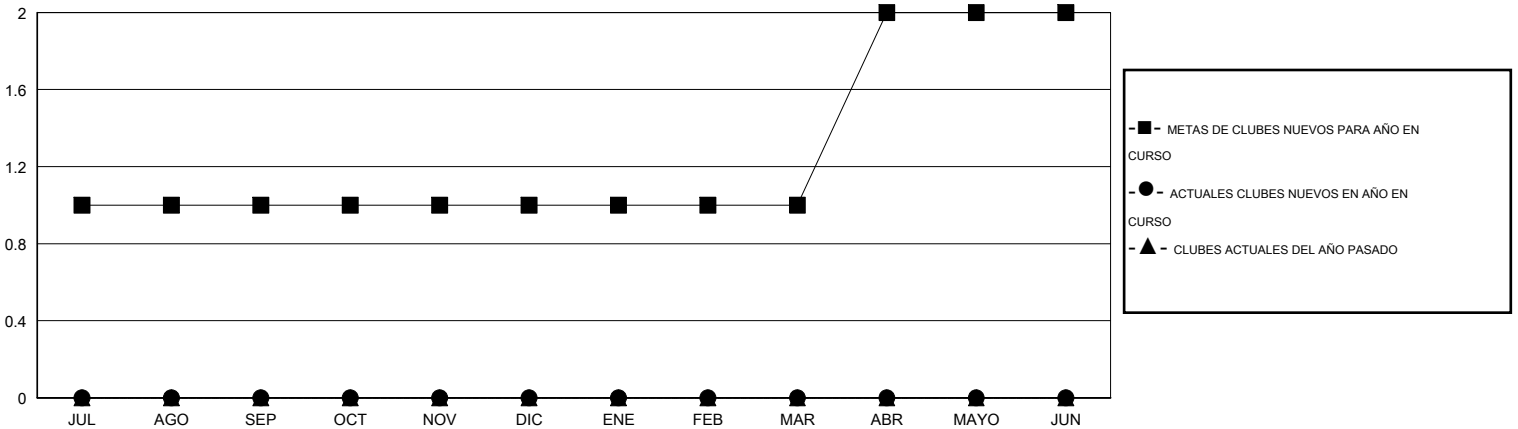

MONTHLY MEMBERSHIP PROGRESS REPORT

District J 3

Results as of: 11/30/2014

GMT: Pedro Marrello

UBICACIÓN URUGUAY

GMT DE AE 3

Clubes					socios				
RESULTADOS DE 2014-2015					RESULTADOS DE 2014-2015				
TRIMESTRE	META DE CLUBES NUEVOS	NUEVOS CLUBES	CLUBES DADOS DE BAJA	GANANCIA/PÉRDIDA NETA	TRIMESTRE	META DE SOCIOS NUEVOS	SOCIOS FUNDADORES Y SOCIOS AÑADIDOS	SOCIOS DADOS DE BAJA	GANANCIA/PÉRDIDA NETA
JUL/AGO/SEP	1	0	0	0	JUL/AGO/SEP	12	27	17	10
OCT/NOV/DIC	0	0	0	0	OCT/NOV/DIC	19	37	12	25
ENE/FEB/MAR	0	0	0	0	ENE/FEB/MAR	0	0	0	0
ABR/MAYO/JUN	1	0	0	0	ABR/MAYO/JUN	32	0	0	0

METAS Y CIFRA ACUMULATIVA DE CLUBES NUEVOS

METAS Y CIFRA ACUMULATIVA DE SOCIOS

CLUBES DADOS DE BAJA: 0	21 CLUBS OF 38 AÑADIERON 1 O MÁS SOCIOS NUEVOS	<u>DISTRIBUCIÓN POR SEXO</u>
		MASCULINO 507 (56.52%)
		FEMENINO 390 (43.48%)
<u>SOCIOS DADOS DE BAJA</u>	CLIC AQUÍ PARA DATOS DE SALUD DE CLUB	SOCIOS EN UNIDAD FAMILIAR 222
FALLECIDOS 6		CABEZA DE FAMILIA 105
CLUB CANCELADO 0		NO ES CABEZA DE FAMILIA 117
OTRO 23		
TOTAL 29		